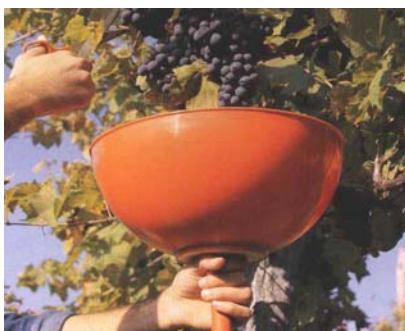

CESTO RACCOGLI UVA

PANIER PUR RAISIN

MATA PARA RACIMOS DE UVA

BASKET FOR GRAPES

COD.	CONFEZIONI CONFECTION CONFECCION PACKET	DIAMETRO DIAMETRE DIAMETRO DIAMETER
S/14-VIN	12	DIAM. Cm.31 H 15
I/M53230	20	ECONOMIC TYPE DIAM. Cm.30 H 15