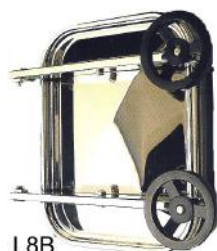

Z220

Z220E

Z230

Z215

**PORTELLE APERTURA ESTERNA OVALI - PORTE OVALES OUVERTURE EXTERIEUR
BOCA OVAL APERTURA ESTERNA - OVAL SHAPED MANHOLE DOOR OUTWARD OPENING**

L25A

Z174

Z175

PORTELLE RETTANGOLARI APERTURA ESTERNA - PORTE RECTANGULAIRE OUVERTURE EXTERIEUR - BOCA RECTANGULAR APERTURA ESTERNA - RECTANGULAR SHAPED MANHOLE DOOR OUTWARD OPENING

Z1600

Z165

Z1500

Z295

L8B

L9B

Z160

PORTELLE OVALI APERTURA INTERNA - PORTE OVALES OUVERTURE INTERIEUR - BOCA RECTANGULAR APERTURA INTERIOR - OVAL SHAPED MANHOLE DOOR INWARD OPENING

L8A

L7A

L5A

L26A